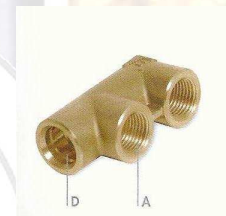

## אביזרי צנרת למשאיות

Elbow for plug-in

Female 3 way for plug-in

T	D	מק"ט
6 X 1	PLUG IN	B-102221
8 X 1	PLUG IN	B-102222
10 X 1	PLUG IN	B-102321
10 X 1.5	PLUG IN	B-102223
12 X 1.5	PLUG IN	B-102224
12 X 2	PLUG IN	B-102229
15 X 1.5	PLUG IN	B-102225
16 X 2	PLUG IN	B-102226

A	D	מק"ט
M16X1.5	PLUG IN	B-109552

3 way for plug-in

Female 3 way for plug-in

T	D	מק"ט
6 X 1	PLUG IN	B-103231
8 X 1	PLUG IN	B-103232
12 X 1.5	PLUG IN	B-103234

A	D	מק"ט
M12X1.5	PLUG IN	B-109561
M16X1.5	PLUG IN	B-109562
M22X1.5	PLUG IN	B-109563

3way for plug-in

Female 3 way for plug-in

T	D	מק"ט
8 X 1	PLUG IN	B-103242
10 X 1.5	PLUG IN	B-103243
12 X 1.5	PLUG IN	B-103244

A	D	מק"ט
M16X1.5	PLUG IN	B-109532

Plug-in crossing

A	B	מק"ט
M22X1.5	M16X1.5	B-101331

## אביזרי צנרת למשאיות

Straight Fitting

צינור	הברגה	מק"ט
6 X 1	M10 x 1	B-101011
	M12 x 1.25	B-101012
	M12 x 1.5	B-101013
	M14 x 1.5	B-101014
	M16 x 1.5	B-101015
	M22 x 1.5	B-101016
	G 1/8 "	B-101017
8 X 1	M10 x 1	B-101021
	M12 x 1.25	B-101022
	M12 x 1.5	B-101023
	M14 x 1.5	B-101024
	M16 x 1.5	B-101025
9 X 1.5	M12 x 1.5	B-101113
	M16 x 1.5	B-101115
	M22 x 1.5	B-101116
10 X 1	M12 x 1.5	B-101103
	M14 x 1.5	B-101104
	M16 x 1.5	B-101105
	M22 x 1.5	B-101106
10 X 1.5	M12 x 1.5	B-101033
	M16 x 1.5	B-101035
	M22 x 1.5	B-101036