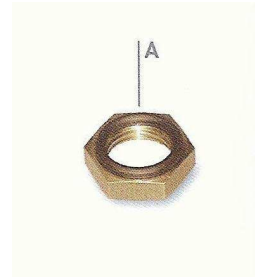

## אביזרי צנרת למשאיות

Female 4 Way

A	מק"ט
M16x1.5	B-109442
M22x1.5	B-109443

אום הידוק

צינור	מק"ט אום
M12X1.5	B-101261
M16X1.5	B-101262
M22X1.5	B-101263
MX1.5	

אורינג	מק"ט אורינג
9550 050 (2.6x10.78)	B-109761
9550 017 (2.62x15.8)	B-109762
9550 026 (2.62x20.24)	B-109763
	B-109768

Tiltable Elbow

A	B	מק"ט
M12X1.5	M12X1.5	B-102271
M16X1.5	M12X1.5	B-102272
M16X1.5	M16X1.5	B-102273
M22X1.5	M16X1.5	B-102274
M22X1.5	M22X1.5	B-102275

Female Elbow

A	מק"ט
M12x1.5	B-109241
M16x1.5	B-109242
M22x1.5	B-109243

Threaded plug

A	מק"ט
M12X1.5	B-101251
M16X1.5	B-101252
M22X1.5	B-101253

Female 3 Way

A	מק"ט
M12x1.5	B-109341
M16x1.5	B-109342
M22x1.5	B-109343

## אביזרי צנרת למשאיות

Connection Elbow

A	מק"ט
6 X 1	B-102201
8 X 1	B-102202
12 X 1.5	B-102204

Female 4 Way for plug-in

A	D	מק"ט
M16X1.5	PLUG IN	B-109462

Connection 3 Way

T	מק"ט
6 X 1	B-103201
8 X 1	B-103202
10 X 1	B-103301
12 X 1.5	B-103204
12 X 2	B-103209