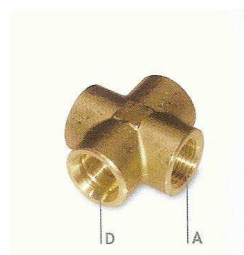

Tiltable Elbow

A	B	מק"ט
M12X1.5	M12X1.5	B-102271
M16X1.5	M12X1.5	B-102272
M16X1.5	M16X1.5	B-102273
M22X1.5	M16X1.5	B-102274
M22X1.5	M22X1.5	B-102275

Female Elbow

A	מק"ט
M12x1.5	B-109241
M16x1.5	B-109242
M22x1.5	B-109243

Threaded plug

A	מק"ט
M12X1.5	B-101251
M16X1.5	B-101252
M22X1.5	B-101253

Female 3 Way

A	מק"ט
M12x1.5	B-109341
M16x1.5	B-109342
M22x1.5	B-109343

## אביזרי צנרת למשאיות

Connection Elbow

A	מק"ט
6 X 1	B-102201
8 X 1	B-102202
12 X 1.5	B-102204

Female 4 Way for plug-in

A	D	מק"ט
M16X1.5	PLUG IN	B-109462

Connection 3 Way

T	מק"ט
6 X 1	B-103201
8 X 1	B-103202
10 X 1	B-103301
12 X 1.5	B-103204
12 X 2	B-103209

Connection Straight

T	מק"ט
6 X 1	B-101201
8 X 1	B-101202
9 X 1.5	B-101302
10 X 1	B-101301
10 X 1.5	B-101203
11 X 1.5	B-101303
12 X 1.5	B-101204
12 X 2	B-101209
15 X 1.5	B-101205
16 X 2	B-101206

Female Elbow for plug-in