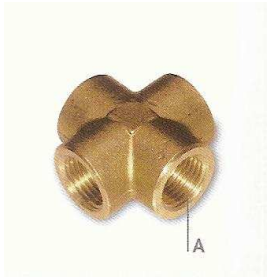

## אביזרי צנרת למשאיות

Female 4 Way

A	מק"ט
M16x1.5	B-109442
M22x1.5	B-109443

אום הידוק

צינור	מק"ט אום
M12X1.5	B-101261
M16X1.5	B-101262
M22X1.5	B-101263
MX1.5	

אורינג	מק"ט אורינג
9550 050 (2.6x10.78)	B-109761
9550 017 (2.62x15.8)	B-109762
9550 026 (2.62x20.24)	B-109763
	B-109768

Tiltable Elbow

A	B	מק"ט
M12X1.5	M12X1.5	B-102271
M16X1.5	M12X1.5	B-102272
M16X1.5	M16X1.5	B-102273
M22X1.5	M16X1.5	B-102274
M22X1.5	M22X1.5	B-102275

Female Elbow

A	מק"ט
M12x1.5	B-109241
M16x1.5	B-109242
M22x1.5	B-109243

Threaded plug

A	מק"ט
M12X1.5	B-101251
M16X1.5	B-101252
M22X1.5	B-101253

Female 3 Way

A	מק"ט
M12x1.5	B-109341
M16x1.5	B-109342
M22x1.5	B-109343

## אביזרי צנרת למשאיות

Connection Elbow

A	מק"ט
6 X 1	B-102201
8 X 1	B-102202
12 X 1.5	B-102204

Female 4 Way for plug-in

A	D	מק"ט
M16X1.5	PLUG IN	B-109462

Connection 3 Way

T	מק"ט
6 X 1	B-103201
8 X 1	B-103202
10 X 1	B-103301
12 X 1.5	B-103204
12 X 2	B-103209