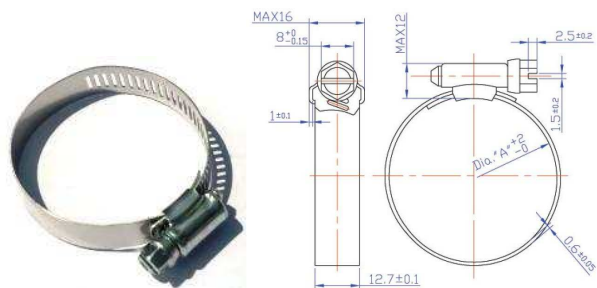

## מהדק מתכת מיני

מהדק מתכת מיני - MINI  
(עבור צנרת דלק, חביקה 360°)

תאור	מספר קטלוגי
6-8	BM08
7-9	BM09
8-10	BM10
9-11	BM11
10-12	BM12
11-13	BM13
12-14	BM14
13-15	BM15
14-16	BM16
15-17	BM17

## מהדק נירוסטה

מהדק נירוסטה בורג נירוסטה  
(חומר 304 נירוסטה רוחב 12.7)

מהדק נירוסטה בורג נירוסטה  
(חומר 304 נירוסטה רוחב 12.7 סדרה S)

תאור	מספר קטלוגי
10-25	S0600
14-27	S1000
18-32	S1200
21-38	S1600
21-44	S2000
27-51	S2400
33-57	S2800
40-64	S3200
46-70	S3600
52-76	S4000
59-82	S4400
65-89	S4800
70-94	S5200
76-100	S5600
91-114	S6400
105-127	S7200
118-140	S8000
125-150	S8800
140-165	S9600
150-175	S10400
160-190	S11200
170-215	S12800

תאור	מספר קטלוגי
8-14	BSS008
11-17	BSS011
13-20	BSS013
15-24	BSS015
19-28	BSS019
22-32	BSS022
26-38	BSS026
32-44	BSS032
38-50	BSS038
44-56	BSS044
50-65	BSS050
58-75	BSS058
68-85	BSS068
77-95	BSS077
87-112	BSS087
104-138	BSS104

מהדק מיני נירוסטה בורג נירוסטה - MINI  
(עבור צנרת דלק, חביקה 360°)

מהדק נירוסטה בורג נירוסטה  
(חומר 304 נירוסטה רוחב 8 סדרה S)

תאור	מספר קטלוגי
6-8	BMSS08
7-9	BMSS09
8-10	BMSS10
9-11	BMSS11
10-12	BMSS12
11-13	BMSS13
12-14	BMSS14
13-15	BMSS15
14-16	BMSS16
15-17	BMSS17