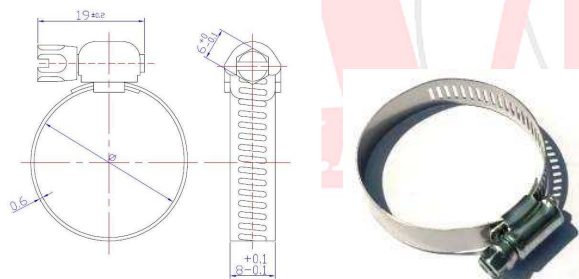

## מהדק מתכת מיני

מהדק מתכת מיני - MINI  
(עבור צנרת דלק, חביקה 360°)

תאור	מספר קטלוגי
6-8	BM08
7-9	BM09
8-10	BM10
9-11	BM11
10-12	BM12
11-13	BM13
12-14	BM14
13-15	BM15
14-16	BM16
15-17	BM17

## מהדק נירוסטה

מהדק נירוסטה בורג נירוסטה  
(חומר 304 נירוסטה רוחב 12.7)

מהדק נירוסטה בורג נירוסטה  
(חומר 304 נירוסטה רוחב 12.7 סדרה S)

תאור	מספר קטלוגי
10-25	S0600
14-27	S1000
18-32	S1200
21-38	S1600
21-44	S2000
27-51	S2400
33-57	S2800
40-64	S3200
46-70	S3600
52-76	S4000
59-82	S4400
65-89	S4800
70-94	S5200
76-100	S5600
91-114	S6400
105-127	S7200
118-140	S8000
125-150	S8800
140-165	S9600
150-175	S10400
160-190	S11200
170-215	S12800

תאור	מספר קטלוגי
8-14	BSS008
11-17	BSS011
13-20	BSS013
15-24	BSS015
19-28	BSS019
22-32	BSS022
26-38	BSS026
32-44	BSS032
38-50	BSS038
44-56	BSS044
50-65	BSS050
58-75	BSS058
68-85	BSS068
77-95	BSS077
87-112	BSS087
104-138	BSS104

מהדק מיני נירוסטה בורג נירוסטה - MINI  
(עבור צנרת דלק, חביקה 360°)

מהדק נירוסטה בורג נירוסטה  
(חומר 304 נירוסטה רוחב 8 סדרה S)

תאור	מספר קטלוגי
6-8	BMSS08
7-9	BMSS09
8-10	BMSS10
9-11	BMSS11
10-12	BMSS12
11-13	BMSS13
12-14	BMSS14
13-15	BMSS15
14-16	BMSS16
15-17	BMSS17